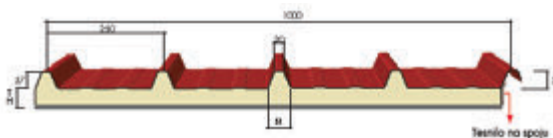

## KOVINSKE KRITINE METRAPAN

Kovinska kritina iz barvne pocinkane pločevine v različnih oblikah in debelinah izolacije

BARVE NA ZALOGI

10 LET  
GARANCIJE

15%  
POPUSTA