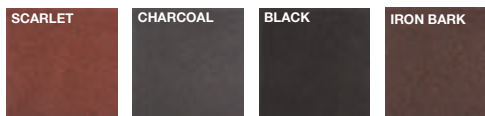

METRAPAN

BY MELTAL

NA
ZALOGI

KOVINSKE KRITINE METRAPAN

Kovinska kritina iz barvne pocinkane pločevine v različnih oblikah in debelinah izolacije

BARVE NA ZALOGI

10 LET
GARANCIJE

15%
POPUSTA

IKOTILE

Premium kovinska kritina s posipom v obliki strešnika

BARVE NA ZALOGI

50 LET
GARANCIJE

10%
POPUSTA

FIGO AMADE

Kovinski strešniki za unikatne stilске rešitve za strehe in fasade

BARVE NA ZALOGI

40 LET
GARANCIJE

5%
POPUSTA

PROFILIRANA PLOČEVINA

Kovinska kritina iz profilirane barvne pocinkane pločevine v različnih oblikah (trapez, valovitka, oblika strešnika)

BARVE NA ZALOGI

10 LET
GARANCIJE

15%
POPUSTA